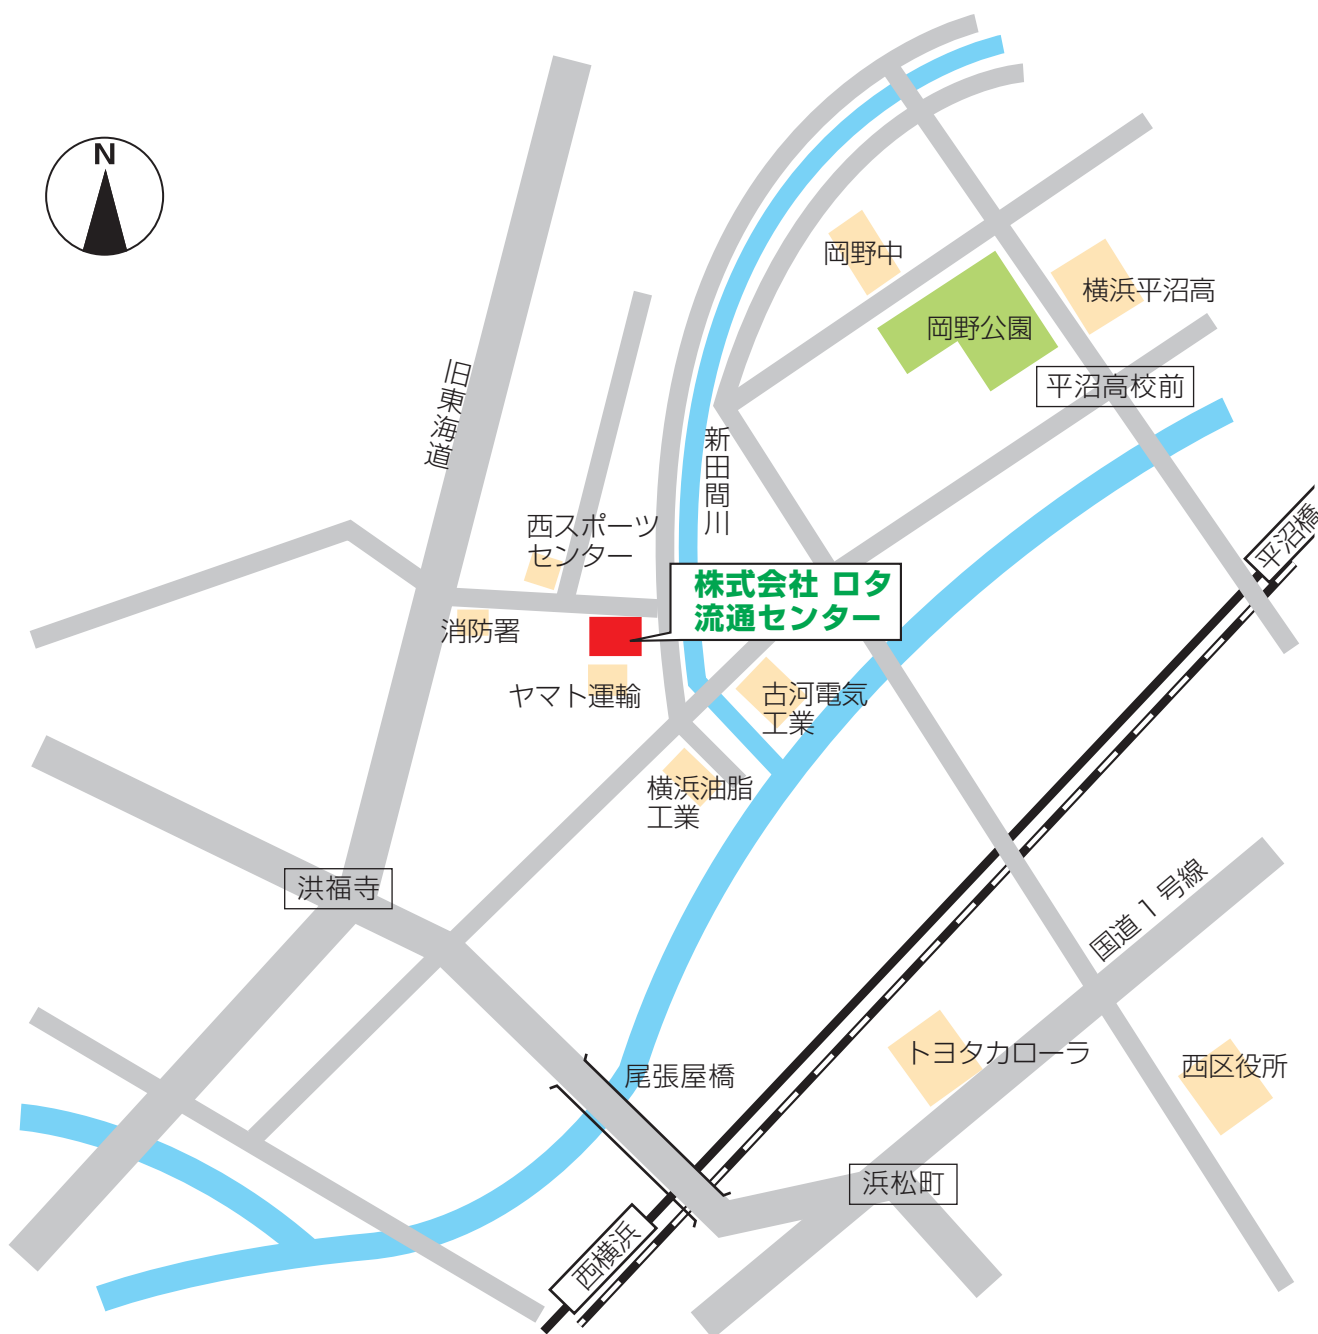

ROTA

株式会社 ロタ

アクセスご案内

## 流通センター ご案内

### 交通のご案内

- JR 西横浜駅 より徒歩で約 12 分
- JR 横須賀線・平沼橋駅 より徒歩で約 12 分

<住所> 神奈川県横浜市西区浅間町 4-334-1

<電話> 045-317-7301