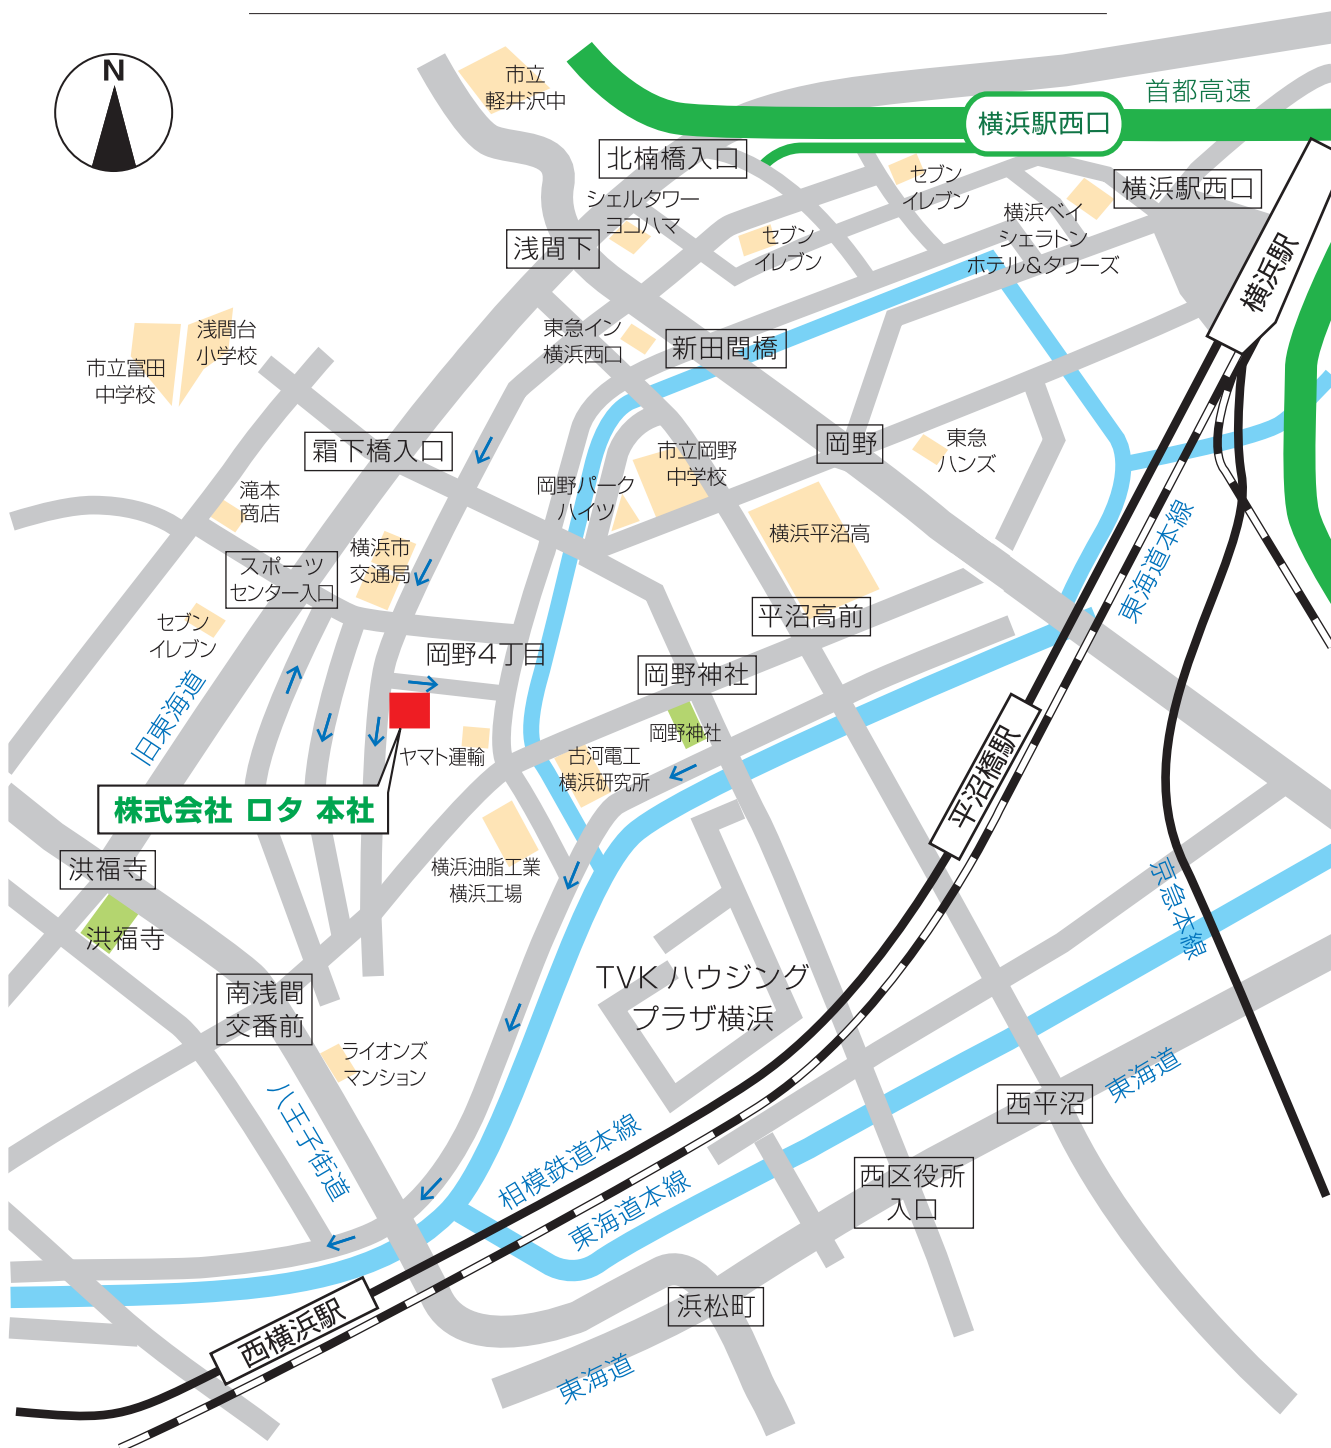

ROTA

株式会社 ロタ

アクセスご案内

本社 ご案内

交通のご案内

- JR 横浜駅西口から徒歩 20 分

<住所>神奈川県横浜市西区浅間町 4-334-6 ベイサイド浅間町マンション 1F

<電話>045-317-7631 <FAX>045-317-7633